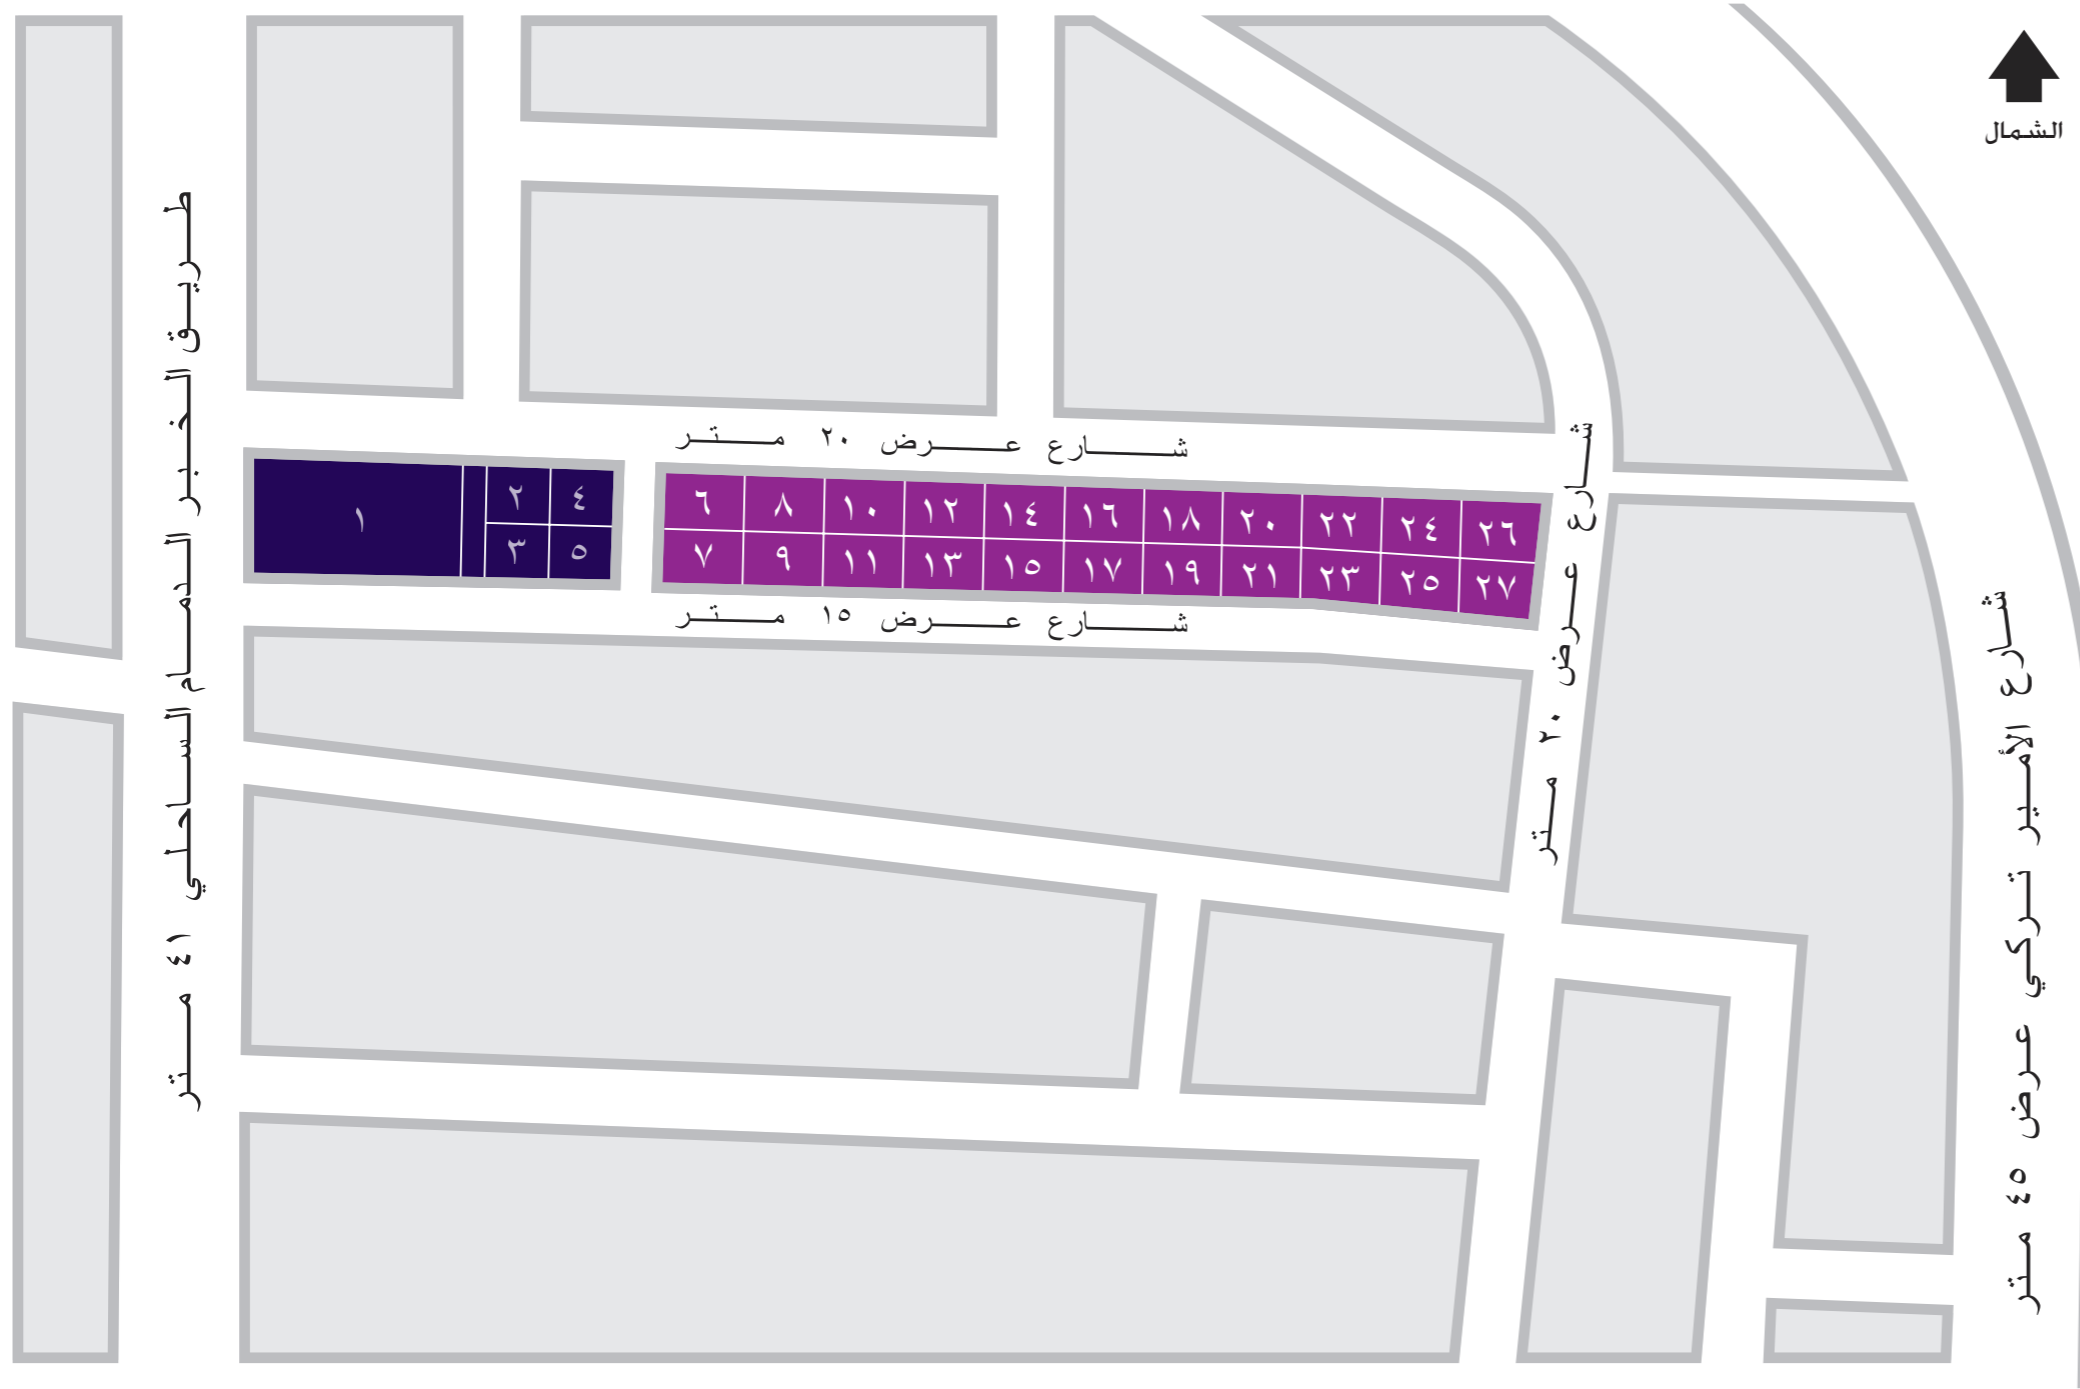

جواهر الشاطئ تقع وسط أرقى الأحياء السكنية في مدينة الخبر كحي الكورنيش وحي الموسى كما تتميز كل جوهرة منها بمساحاتها المخصصة لبناء الفلل السكنية الفاخرة والتي تتراوح مابين (٥٠٠-٦٠٠) م٢ وكذلك قربها من المرافق والخدمات الهامة مما يوفر لقاطنيها ما يحتاجون إليه لكي ينعموا بالرفاهية والهدوء والسكينة.

جواهر الشاطئ Jawaher Al Shate

رقم القطعة	الأبعاد بالمتر				مساحة القطعة بالمتر المربع
	غرب	شرق	جنوب	شمال	
٦	٢٠,٧٠	٢٠,٥٨	٢٨,٠٠	٢٨,٠٠	٥٦٩,٩٨
٧	٢٠,٦٨	٢٠,٥٧	٢٨,٠٠	٢٨,٠٠	٥٧٣,٠١
٨	٢٠,٥٨	٢٠,٤٨	٢٦,٠٠	٢٦,٠٠	٥٣٣,٧٨
٩	٢٠,٥٧	٢٠,٤٦	٢٦,٠٠	٢٦,٠٠	٥٣٣,٤٠
١٠	٢٠,٤٨	٢٠,٣٧	٢٦,٠٠	٢٦,٠٠	٥٣٠,٩٨
١١	٢٠,٤٦	٢٠,٣٦	٢٦,٠٠	٢٦,٠٠	٥٣٠,٦٥
١٢	٢٠,٣٧	٢٠,٢٦	٢٦,٠٠	٢٦,٠٠	٥٢٨,١٨
١٣	٢٠,٣٦	٢٠,٢٥	٢٦,٠٠	٢٦,٠٠	٥٢٧,٩٠
١٤	٢٠,٢٦	٢٠,١٥	٢٦,٠٠	٢٦,٠٠	٥٢٥,٣٨
١٥	٢٠,٢٥	٢٠,١٥	٢٦,٠٠	٢٦,٠٠	٥٢٥,١٥
١٦	٢٠,١٥	٢٠,٠٥	٢٦,٠٠	٢٦,٠٠	٥٢٢,٥٨
١٧	٢٠,١٥	٢٠,٠٤	٢٦,٠٠	٢٦,٠٠	٥٢٢,٤٠
١٨	٢٠,٠٥	١٩,٩٤	٢٦,٠٠	٢٦,٠٠	٥١٩,٧٨
١٩	٢٠,٠٤	١٩,٩٣	٢٦,٠٠	٢٦,٠٠	٥١٩,٦٥
٢٠	١٩,٩٤	١٩,٨٣	٢٦,٠٠	٢٦,٠٠	٥١٦,٩٨
٢١	١٩,٩٣	١٩,٨٣	٢٦,٠٠	٢٦,٠٠	٥١٦,٩٠
٢٢	١٩,٨٣	٢٠,٤٩	٢٦,٠٠	٢٦,٠٠	٥٢٤,١٤
٢٣	١٩,٨٣	٢٠,٣٦	٢١,٤٣+٤,٦١	٢٦,٠٠	٥١٩,٢٠
٢٤	٢٠,٤٩	٢١,١٥	٢٦,٠٠	٢٦,٠٠	٥٤١,٢٧
٢٥	٢٠,٣٦	٢١,١٩	٢٦,٠٤	٢٦,٠٠	٥٤٠,١٩
٢٦	٢١,١٥	٢١,٩٠	٢٧,٥٧	٢٩,٠٩	٦٠١,٣٠
٢٧	٢١,١٩	٢٢,٠٤	٢٦,٠٥	٢٧,٥٧	٥٧١,١٦

الشمال

Mövenpick Hotel Al Khobar

فندق موفتبيك

جواهر الشاطي
Jawaher Al Shate

1	2	3	4	5	6	7	8	9	10	11	12	13	14	15	16	17	18	19	20	21	22	23	24	25	26	27
---	---	---	---	---	---	---	---	---	----	----	----	----	----	----	----	----	----	----	----	----	----	----	----	----	----	----

طريق النخيل الدمام الساحلي

طريق الأمير تركي (كورنيش الخبر)

طريق النخيل الدمام السريع (الخبري)